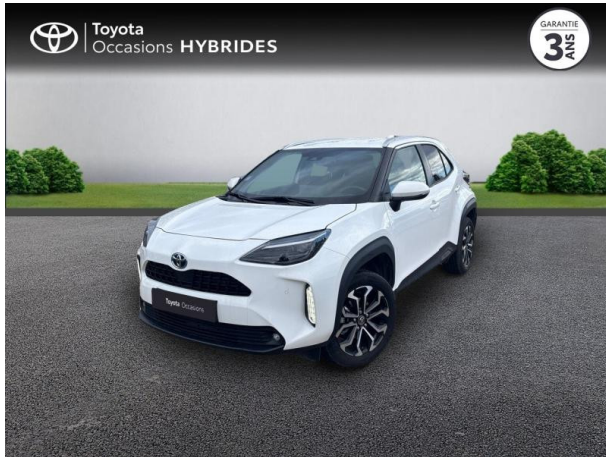

TOYOTA Yaris Cross 116h Design MY22 d'occasion

Occasion TOYOTA Yaris Cross

116h Design MY22

Toyota Cavaillon

04 90 06 45 30

Prix :

22 990 €

Un crédit vous engage et doit être remboursé. Vérifiez vos capacités de remboursement avant de vous engager.

Caractéristiques du véhicule

- Kilométrage : 35 495 km
- Puissance réelle : 116 ch
- Énergie : Hybride
- Boîte de vitesse : Automatique
- Carrosserie : Tout Terrain
- Nombre de portes : 5 portes
- Année : 2022
- Puissance fiscale : 5 CV
- Couleur : Blanc
- Garantie : Label Toyota Occasions 36 mois TFR 36 mois