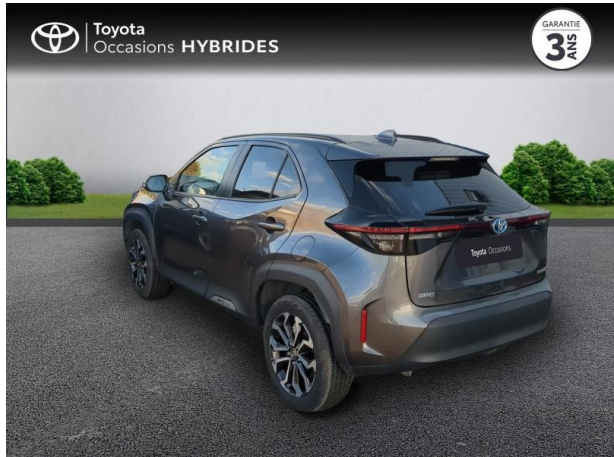

TOYOTA Yaris Cross 116h Design MY22 d'occasion

Occasion TOYOTA Yaris Cross

116h Design MY22

Toyota Nîmes

04 66 26 40 40

Prix :

24 900 €

Un crédit vous engage et doit être remboursé. Vérifiez vos capacités de remboursement avant de vous engager.

Caractéristiques du véhicule

- Kilométrage : 21 260 km
- Puissance réelle : 92 ch
- Énergie : Hybride
- Boîte de vitesse : Automatique
- Carrosserie : Tout Terrain
- Nombre de portes : 5 portes
- Année : 2023
- Puissance fiscale : 5 CV
- Couleur : Blanc
- Garantie : Label Toyota Occasions 36 mois TFR 36 mois