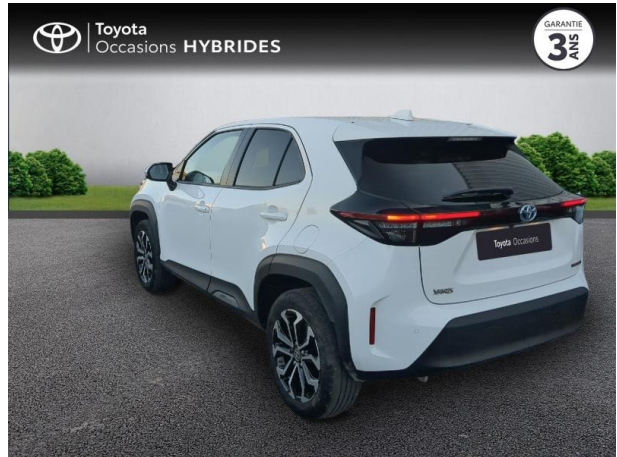

TOYOTA Yaris Cross 116h Design MY22 d'occasion

Occasion | TOYOTA Yaris Cross

116h Design MY22

Toyota Nîmes

04 66 26 40 40

Prix :

22 290 €

Un crédit vous engage et doit être remboursé. Vérifiez vos capacités de remboursement avant de vous engager.

Caractéristiques du véhicule

- Kilométrage : 44 659 km
- Puissance réelle : 116 ch
- Énergie : Hybride
- Boîte de vitesse : Automatique
- Carrosserie : Tout Terrain
- Nombre de portes : 5 portes
- Année : 2022
- Puissance fiscale : 5 CV
- Couleur : Blanc
- Garantie : Label Toyota Occasions 36 mois TFR 36 mois