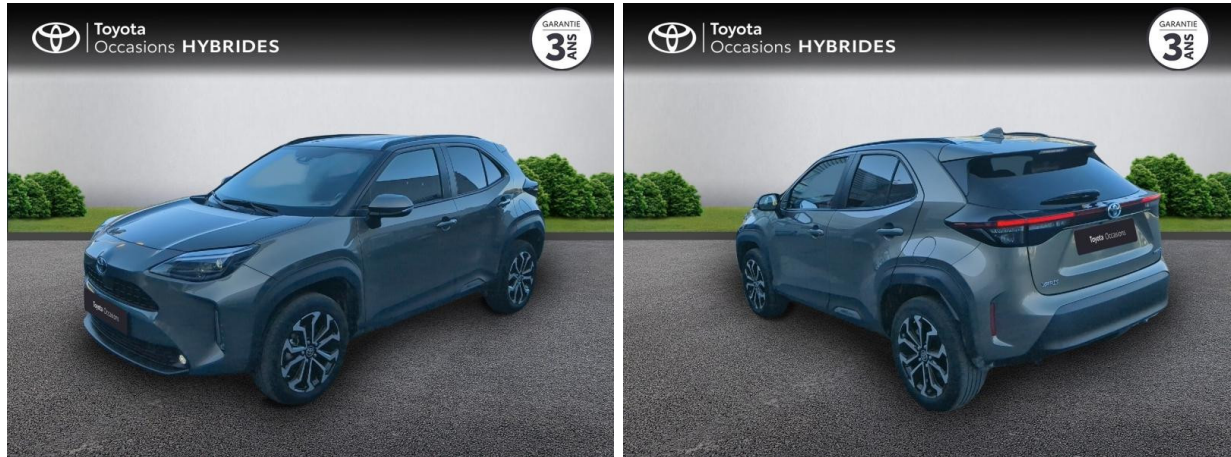

TOYOTA Yaris Cross 116h Design MY22 d'occasion

Occasion TOYOTA Yaris Cross

116h Design MY22

Toyota Nîmes

04 66 26 40 40

Prix :

24 900 €

Un crédit vous engage et doit être remboursé. Vérifiez vos capacités de remboursement avant de vous engager.

Caractéristiques du véhicule

- Kilométrage : 16 690 km
- Puissance réelle : 92 ch
- Énergie : Hybride
- Boîte de vitesse : Automatique
- Carrosserie : Tout Terrain
- Nombre de portes : 5 portes
- Année : 2023
- Puissance fiscale : 5 CV
- Couleur : Blanc
- Garantie : Label Toyota Occasions 36 mois TFR 36 mois