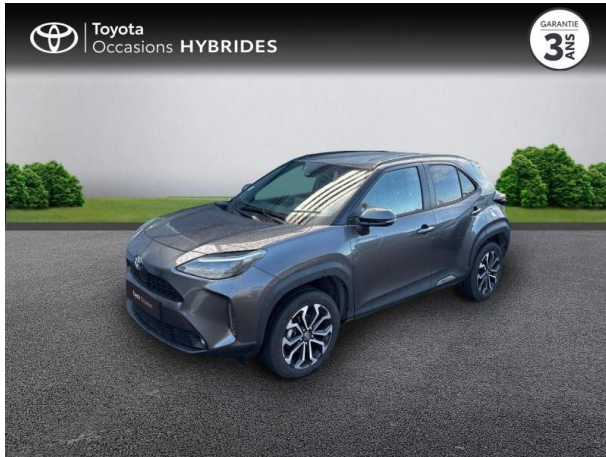

TOYOTA Yaris Cross 116h Design MY22 d'occasion

Occasion TOYOTA Yaris Cross

116h Design MY22

Toyota Nîmes

04 66 26 40 40

Prix :

24 900 €

Un crédit vous engage et doit être remboursé. Vérifiez vos capacités de remboursement avant de vous engager.

Caractéristiques du véhicule

- Kilométrage : 16 342 km
- Puissance réelle : 92 ch
- Énergie : Hybride
- Boîte de vitesse : Automatique
- Carrosserie : Tout Terrain
- Nombre de portes : 5 portes
- Année : 2023
- Puissance fiscale : 5 CV
- Couleur : Gris Atlas (M)
- Garantie : Label Toyota Occasions 36 mois TFR 36 mois