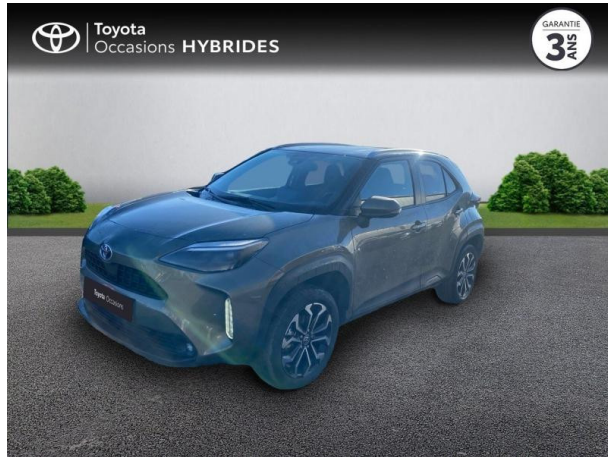

TOYOTA Yaris Cross 116h Design MY22 d'occasion

Occasion TOYOTA Yaris Cross

116h Design MY22

Toyota Clermont-Ferrand

04 73 28 83 93

Prix :

21 990 €

Un crédit vous engage et doit être remboursé. Vérifiez vos capacités de remboursement avant de vous engager.

Caractéristiques du véhicule

- Kilométrage : 28 855 km
- Puissance réelle : 116 ch
- Énergie : Hybride
- Boîte de vitesse : Automatique
- Carrosserie : Tout Terrain
- Nombre de portes : 5 portes
- Année : 2022
- Puissance fiscale : 5 CV
- Couleur : Bronze Impérial (M)
- Garantie : Label Toyota Occasions 36 mois TFR 36 mois