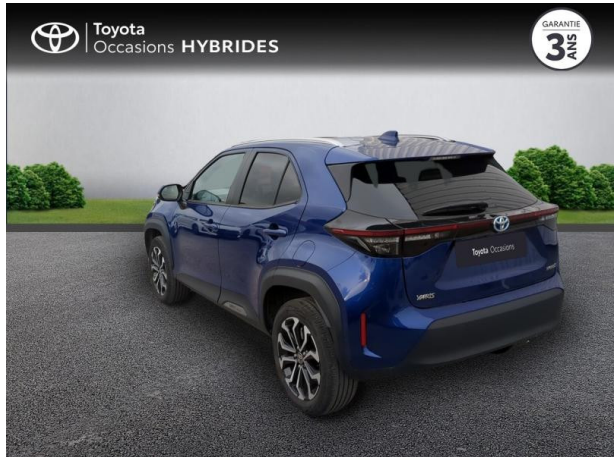

TOYOTA Yaris Cross 116h Design MY22 d'occasion

Occasion TOYOTA Yaris Cross

116h Design MY22

Toyota Nîmes

04 66 26 40 40

Prix :

22 490 €

Un crédit vous engage et doit être remboursé. Vérifiez vos capacités de remboursement avant de vous engager.

Caractéristiques du véhicule

- Kilométrage : 30 698 km
- Puissance réelle : 116 ch
- Énergie : Hybride
- Boîte de vitesse : Automatique
- Carrosserie : Tout Terrain
- Nombre de portes : 5 portes
- Année : 2022
- Puissance fiscale : 5 CV
- Couleur : Bleu Kyanite (M)
- Garantie : Label Toyota Occasions 36 mois TFR 36 mois