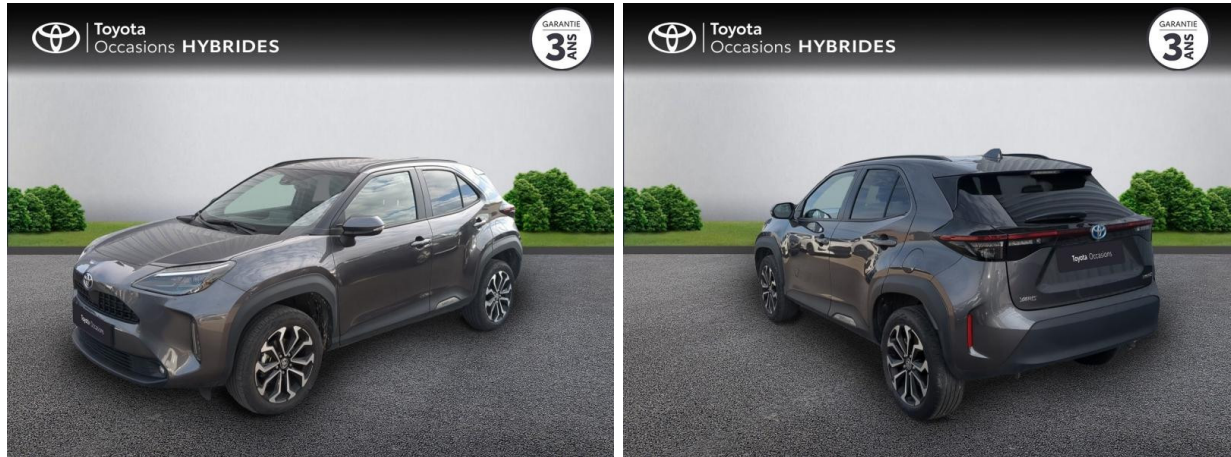

TOYOTA Yaris Cross 116h Design MY22 d'occasion

Occasion TOYOTA Yaris Cross

116h Design MY22

Toyota Nîmes

04 66 26 40 40

Prix :

24 990 €

Un crédit vous engage et doit être remboursé. Vérifiez vos capacités de remboursement avant de vous engager.

Caractéristiques du véhicule

- Kilométrage : 22 886 km
- Puissance réelle : 92 ch
- Énergie : Hybride
- Boîte de vitesse : Automatique
- Carrosserie : Tout Terrain
- Nombre de portes : 5 portes
- Année : 2024
- Puissance fiscale : 5 CV
- Couleur : Gris Atlas (M)
- Garantie : Label Toyota Occasions 36 mois TFR 36 mois