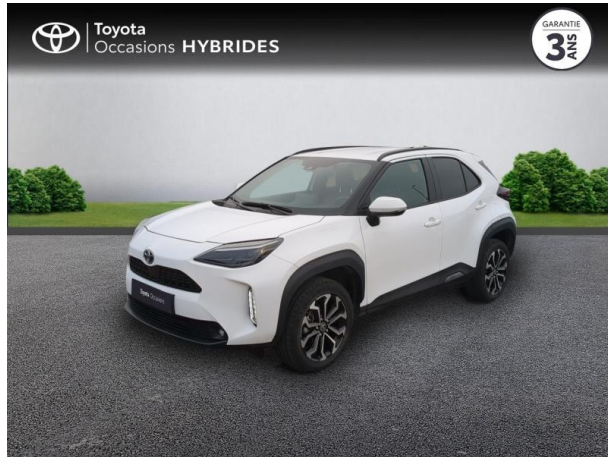

TOYOTA Yaris Cross 116h Design MY22 d'occasion

Occasion TOYOTA Yaris Cross

116h Design MY22

Toyota Nîmes

04 66 26 40 40

Prix :

24 990 €

Un crédit vous engage et doit être remboursé. Vérifiez vos capacités de remboursement avant de vous engager.

Caractéristiques du véhicule

- Kilométrage : 32 522 km
- Puissance réelle : 92 ch
- Énergie : Hybride
- Boîte de vitesse : Automatique
- Carrosserie : Tout Terrain
- Nombre de portes : 5 portes
- Année : 2023
- Puissance fiscale : 5 CV
- Couleur : Blanc
- Garantie : Label Toyota Occasions 36 mois TFR 36 mois