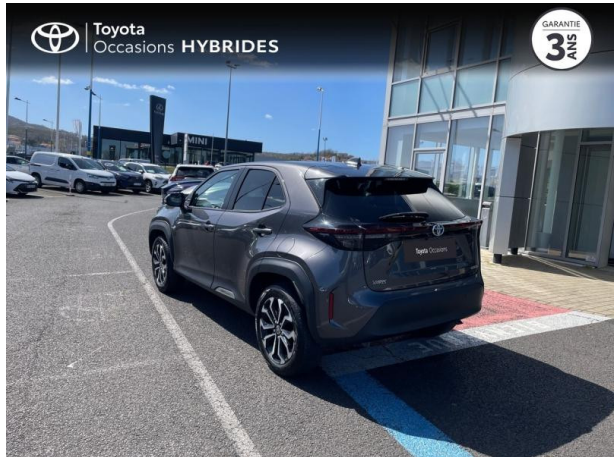

TOYOTA Yaris Cross 116h Design MY22 d'occasion

Occasion TOYOTA Yaris Cross

116h Design MY22

Toyota Clermont-Ferrand

04 73 28 83 93

Prix :

20 990 €

Un crédit vous engage et doit être remboursé. Vérifiez vos capacités de remboursement avant de vous engager.

Caractéristiques du véhicule

- Kilométrage : 62 199 km
- Puissance réelle : 116 ch
- Énergie : Hybride
- Boîte de vitesse : Automatique
- Carrosserie : Tout Terrain
- Nombre de portes : 5 portes
- Année : 2022
- Puissance fiscale : 5 CV
- Couleur : Gris Atlas (M)
- Garantie : Label Toyota Occasions 36 mois TFR 36 mois