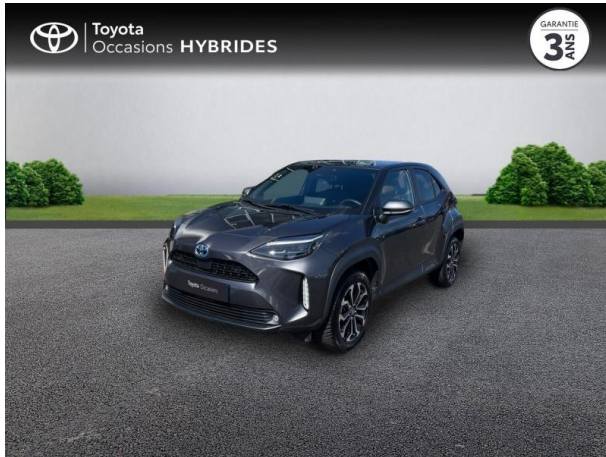

TOYOTA Yaris Cross 116h Design MY22 d'occasion

Occasion TOYOTA Yaris Cross

116h Design MY22

Toyota Clermont-Ferrand

04 73 28 83 93

Prix :

20 990 €

Un crédit vous engage et doit être remboursé. Vérifiez vos capacités de remboursement avant de vous engager.

Caractéristiques du véhicule

- Kilométrage : 62 199 km
- Puissance réelle : 116 ch
- Énergie : Hybride
- Boîte de vitesse : Automatique
- Carrosserie : Tout Terrain
- Nombre de portes : 5 portes
- Année : 2022
- Puissance fiscale : 5 CV
- Couleur : Gris Atlas (M)
- Garantie : Label Toyota Occasions 36 mois TFR 36 mois