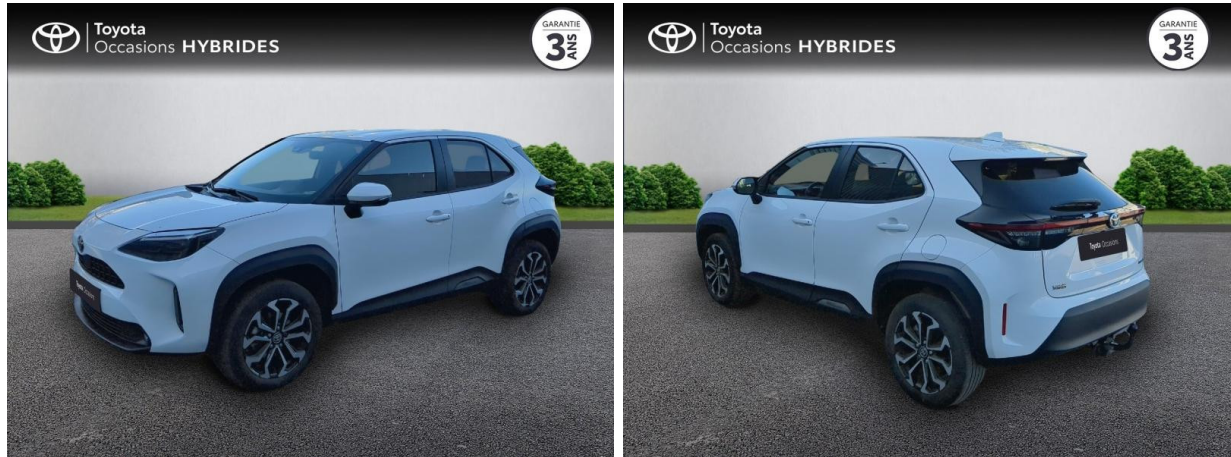

TOYOTA Yaris Cross 116h Design MY22 d'occasion

Occasion TOYOTA Yaris Cross

116h Design MY22

Toyota Nîmes

04 66 26 40 40

Prix :

23 990 €

Un crédit vous engage et doit être remboursé. Vérifiez vos capacités de remboursement avant de vous engager.

Caractéristiques du véhicule

- Kilométrage : 21 052 km
- Puissance réelle : 116 ch
- Énergie : Hybride
- Boîte de vitesse : Automatique
- Carrosserie : Tout Terrain
- Nombre de portes : 5 portes
- Année : 2022
- Puissance fiscale : 5 CV
- Couleur : Blanc Pur
- Garantie : Label Toyota Occasions 36 mois TFR 36 mois