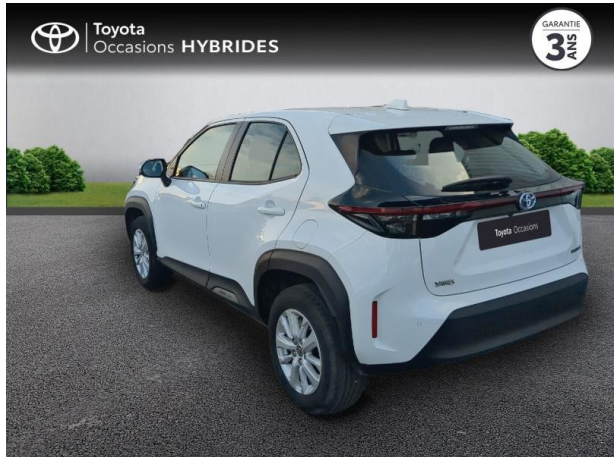

# TOYOTA Yaris Cross 116h Dynamic Business MY22 d'occasion

**Occasion** TOYOTA Yaris Cross

116h Dynamic Business MY22

Toyota Nîmes

04 66 26 40 40

Prix :

22 990 €

Un crédit vous engage et doit être remboursé. Vérifiez vos capacités de remboursement avant de vous engager.

## Caractéristiques du véhicule

- Kilométrage : 32 338 km
- Puissance réelle : 92 ch
- Énergie : Hybride
- Boîte de vitesse : Automatique
- Carrosserie : Tout Terrain
- Nombre de portes : 5 portes
- Année : 2023
- Puissance fiscale : 5 CV
- Couleur : Blanc
- Garantie : Label Toyota Occasions 36 mois TFR 36 mois