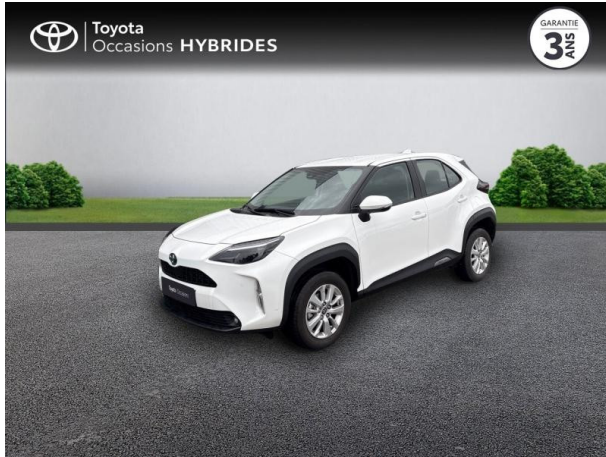

TOYOTA Yaris Cross 116h Dynamic Business + Programme Beyond Zero Academy MY22 d'occasion

Occasion TOYOTA Yaris Cross

116h Dynamic Business + Programme Beyond Zero Academy MY22

Toyota Nîmes

04 66 26 40 40

Prix :

23 490 €

Un crédit vous engage et doit être remboursé. Vérifiez vos capacités de remboursement avant de vous engager.

Caractéristiques du véhicule

- Kilométrage : 12 374 km
- Puissance réelle : 92 ch
- Énergie : Hybride
- Boîte de vitesse : Automatique
- Carrosserie : Tout Terrain
- Nombre de portes : 5 portes
- Année : 2023
- Puissance fiscale : 5 CV
- Couleur : Blanc
- Garantie : Label Toyota Occasions 36 mois TFR 36 mois