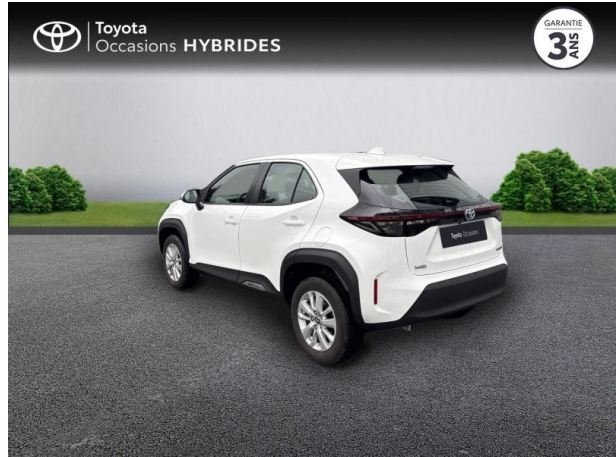

# TOYOTA Yaris Cross 116h Dynamic Business + Programme Beyond Zero Academy MY22 d'occasion

**Occasion** TOYOTA Yaris Cross

116h Dynamic Business + Programme Beyond Zero Academy MY22

---

Toyota Nîmes

04 66 26 40 40

## Caractéristiques du véhicule

- Kilométrage : 12 374 km
- Puissance réelle : 92 ch
- Énergie : Hybride
- Boîte de vitesse : Automatique
- Carrosserie : Tout Terrain
- Nombre de portes : 5 portes
- Année : 2023
- Puissance fiscale : 5 CV
- Couleur : Blanc
- Garantie : Label Toyota Occasions 36 mois TFR 36 mois