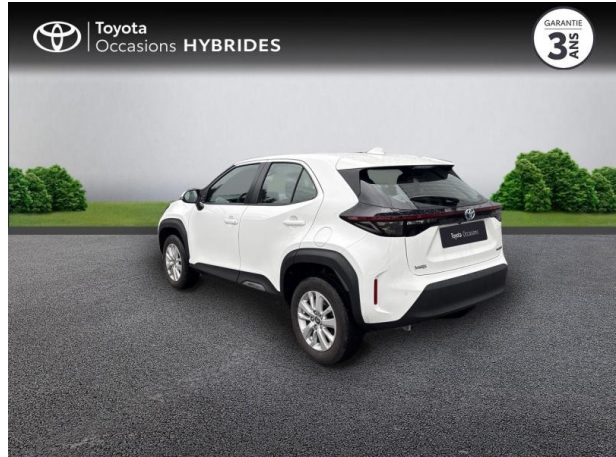

TOYOTA Yaris Cross 116h Dynamic Business + Programme Beyond Zero Academy MY22 d'occasion

Occasion TOYOTA Yaris Cross

116h Dynamic Business + Programme Beyond Zero Academy MY22

Toyota Nîmes

04 66 26 40 40

Prix :

23 490 €

Un crédit vous engage et doit être remboursé. Vérifiez vos capacités de remboursement avant de vous engager.

Caractéristiques du véhicule

- Kilométrage : 12 374 km
- Puissance réelle : 92 ch
- Énergie : Hybride
- Boîte de vitesse : Automatique
- Carrosserie : Tout Terrain
- Nombre de portes : 5 portes
- Année : 2023
- Puissance fiscale : 5 CV
- Couleur : Blanc
- Garantie : Label Toyota Occasions 36 mois TFR 36 mois