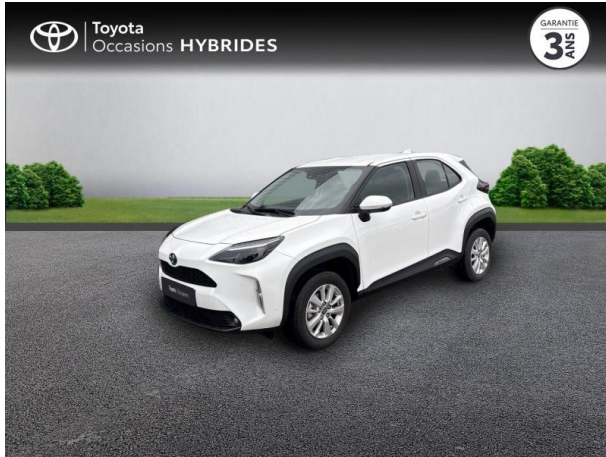

# TOYOTA Yaris Cross 116h Dynamic Business + Programme Beyond Zero Academy MY22 d'occasion

**Occasion** TOYOTA Yaris Cross

116h Dynamic Business + Programme Beyond Zero Academy MY22

---

Toyota Nîmes

04 66 26 40 40

## Caractéristiques du véhicule

- Kilométrage : 12 374 km
- Puissance réelle : 92 ch
- Énergie : Hybride
- Boîte de vitesse : Automatique
- Carrosserie : Tout Terrain
- Nombre de portes : 5 portes
- Année : 2023
- Puissance fiscale : 5 CV
- Couleur : Blanc
- Garantie : Label Toyota Occasions 36 mois TFR 36 mois