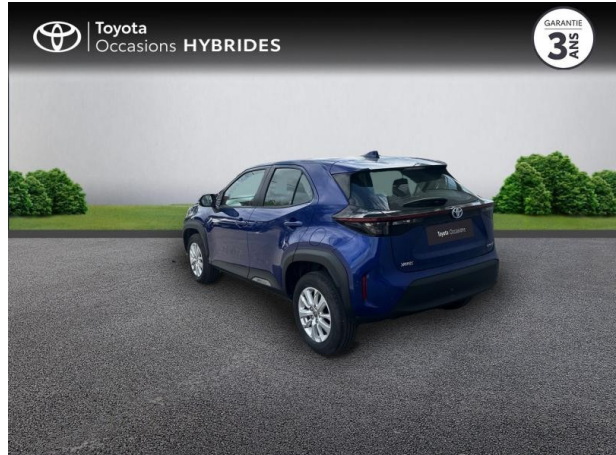

# TOYOTA Yaris Cross 116h Dynamic Business + Programme Beyond Zero Academy MY22 d'occasion

**Occasion** TOYOTA Yaris Cross

116h Dynamic Business + Programme Beyond Zero Academy MY22

Toyota Alès

04 66 54 32 32

## Caractéristiques du véhicule

- Kilométrage : 15 279 km
- Puissance réelle : 92 ch
- Énergie : Hybride
- Boîte de vitesse : Automatique
- Carrosserie : Tout Terrain
- Nombre de portes : 5 portes
- Année : 2023
- Puissance fiscale : 5 CV
- Couleur : Gris Atlas (M)
- Garantie : Label Toyota Occasions 36 mois TFR 36 mois