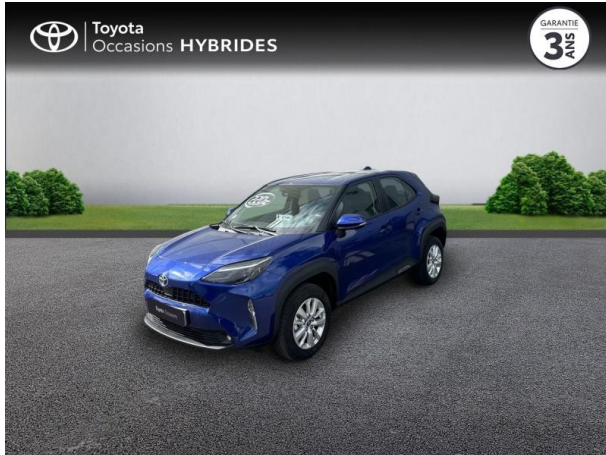

# TOYOTA Yaris Cross 116h Dynamic Business + Programme Beyond Zero Academy MY22 d'occasion

**Occasion** TOYOTA Yaris Cross

116h Dynamic Business + Programme Beyond Zero Academy MY22

Toyota Alès

04 66 54 32 32

## Caractéristiques du véhicule

- Kilométrage : 15 279 km
- Puissance réelle : 92 ch
- Énergie : Hybride
- Boîte de vitesse : Automatique
- Carrosserie : Tout Terrain
- Nombre de portes : 5 portes
- Année : 2023
- Puissance fiscale : 5 CV
- Couleur : Gris Atlas (M)
- Garantie : Label Toyota Occasions 36 mois TFR 36 mois