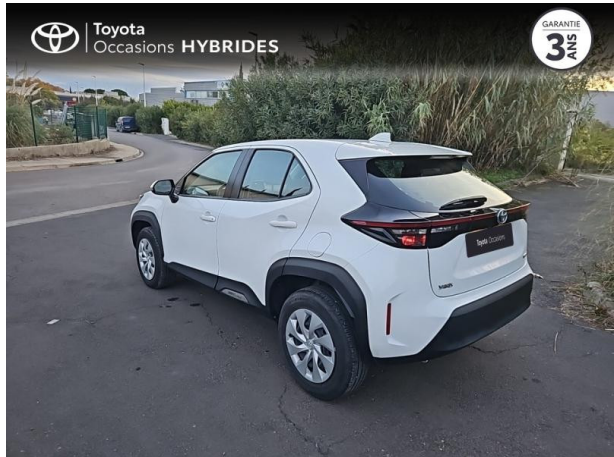

# TOYOTA Yaris Cross 116h Dynamic MY21 d'occasion

**Occasion** TOYOTA Yaris Cross

116h Dynamic MY21

Toyota Montpellier

04 67 67 22 22

Prix :

22 990 €

Un crédit vous engage et doit être remboursé. Vérifiez vos capacités de remboursement avant de vous engager.

## Caractéristiques du véhicule

- Kilométrage : 26 989 km
- Puissance réelle : 92 ch
- Énergie : Hybride
- Boîte de vitesse : Automatique
- Carrosserie : Tout Terrain
- Nombre de portes : 5 portes
- Année : 2021
- Puissance fiscale : 5 CV
- Couleur : Blanc Pur
- Garantie : Label Toyota Occasions 36 mois TFR 36 mois