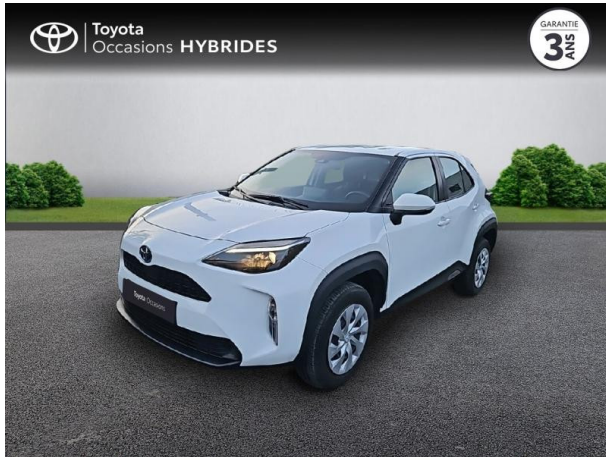

# TOYOTA Yaris Cross 116h Dynamic MY21 d'occasion

**Occasion** TOYOTA Yaris Cross

116h Dynamic MY21

Toyota Montpellier

04 67 67 22 22

Prix :

22 990 €

Un crédit vous engage et doit être remboursé. Vérifiez vos capacités de remboursement avant de vous engager.

## Caractéristiques du véhicule

- Kilométrage : 26 989 km
- Puissance réelle : 92 ch
- Énergie : Hybride
- Boîte de vitesse : Automatique
- Carrosserie : Tout Terrain
- Nombre de portes : 5 portes
- Année : 2021
- Puissance fiscale : 5 CV
- Couleur : Blanc Pur
- Garantie : Label Toyota Occasions 36 mois TFR 36 mois