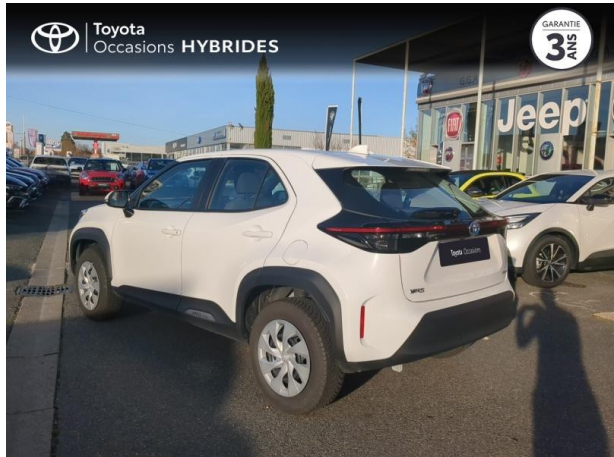

TOYOTA Yaris Cross 116h Dynamic MY22 d'occasion

Occasion TOYOTA Yaris Cross

116h Dynamic MY22

Toyota Vichy

04 70 30 92 90

Prix :

22 590 €

Un crédit vous engage et doit être remboursé. Vérifiez vos capacités de remboursement avant de vous engager.

Caractéristiques du véhicule

- Kilométrage : 10 899 km
- Puissance réelle : 116 ch
- Énergie : Hybride
- Boîte de vitesse : Automatique
- Carrosserie : Tout Terrain
- Nombre de portes : 5 portes
- Année : 2022
- Puissance fiscale : 5 CV
- Couleur : Blanc
- Garantie : 36 mois pièces et main d'oeuvre
36 mois