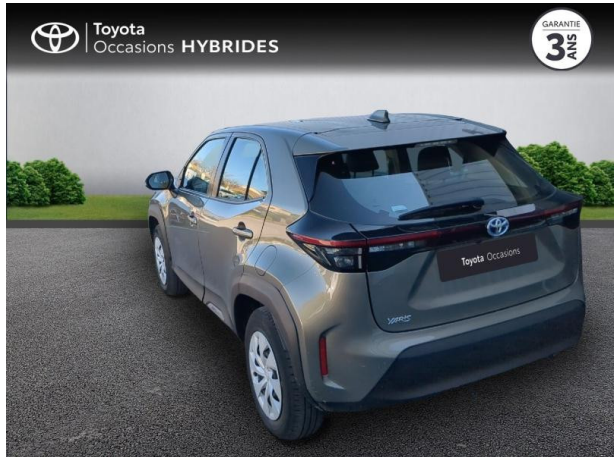

TOYOTA Yaris Cross 116h Dynamic MY22 d'occasion

Occasion TOYOTA Yaris Cross

116h Dynamic MY22

Toyota Nîmes

04 66 26 40 40

Prix :

20 990 €

Un crédit vous engage et doit être remboursé. Vérifiez vos capacités de remboursement avant de vous engager.

Caractéristiques du véhicule

- Kilométrage : 37 183 km
- Puissance réelle : 116 ch
- Énergie : Hybride
- Boîte de vitesse : Automatique
- Carrosserie : Tout Terrain
- Nombre de portes : 5 portes
- Année : 2022
- Puissance fiscale : 5 CV
- Couleur : Bronze Impérial (M)
- Garantie : Label Toyota Occasions 36 mois TFR 36 mois