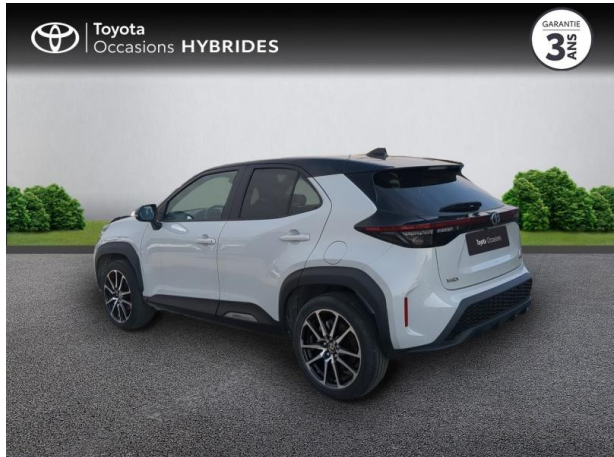

TOYOTA Yaris Cross 116h GR Sport MY22 d'occasion

Occasion

TOYOTA Yaris Cross

116h GR Sport MY22

Toyota Nîmes

04 66 26 40 40

Prix :

27 900 €

Un crédit vous engage et doit être remboursé. Vérifiez vos capacités de remboursement avant de vous engager.

Caractéristiques du véhicule

- Kilométrage : 13 948 km
- Puissance réelle : 92 ch
- Énergie : Hybride
- Boîte de vitesse : Automatique
- Carrosserie : Tout Terrain
- Nombre de portes : 5 portes
- Année : 2023
- Puissance fiscale : 5 CV
- Couleur : Bi ton gris chrome noir
- Garantie : Label Toyota Occasions 36 mois TFR 36 mois