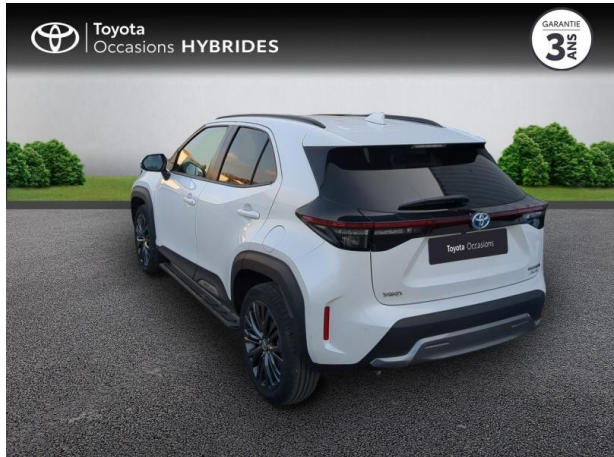

TOYOTA Yaris Cross 116h Trail AWD-i + marchepieds MY22 d'occasion

Occasion TOYOTA Yaris Cross

116h Trail AWD-i + marchepieds MY22

Toyota Nîmes

04 66 26 40 40

Prix :

27 900 €

Un crédit vous engage et doit être remboursé. Vérifiez vos capacités de remboursement avant de vous engager.

Caractéristiques du véhicule

- Kilométrage : 16 011 km
- Puissance réelle : 92 ch
- Énergie : Hybride
- Boîte de vitesse : Automatique
- Carrosserie : Tout Terrain
- Nombre de portes : 5 portes
- Année : 2023
- Puissance fiscale : 5 CV
- Couleur : Blanc Lunaire Nacré
- Garantie : Label Toyota Occasions 36 mois TFR 36 mois