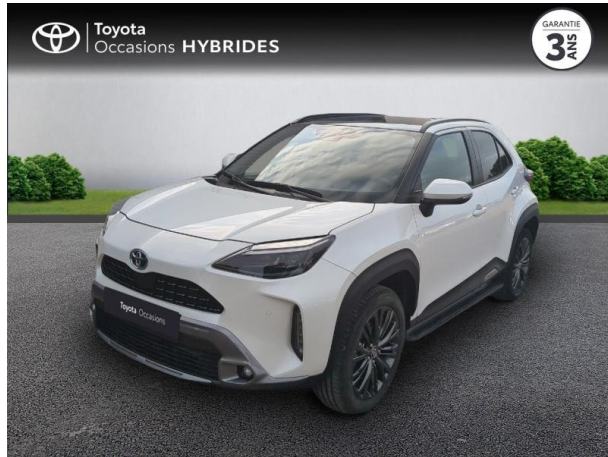

TOYOTA Yaris Cross 116h Trail AWD-i + marchepieds MY22 d'occasion

Occasion TOYOTA Yaris Cross

116h Trail AWD-i + marchepieds MY22

Toyota Nîmes

04 66 26 40 40

Prix :

27 990 €

Un crédit vous engage et doit être remboursé. Vérifiez vos capacités de remboursement avant de vous engager.

Caractéristiques du véhicule

- Kilométrage : 24 945 km
- Puissance réelle : 92 ch
- Énergie : Hybride
- Boîte de vitesse : Automatique
- Carrosserie : Tout Terrain
- Nombre de portes : 5 portes
- Année : 2023
- Puissance fiscale : 5 CV
- Couleur : Blanc Lunaire Nacré
- Garantie : Label Toyota Occasions 36 mois TFR 36 mois