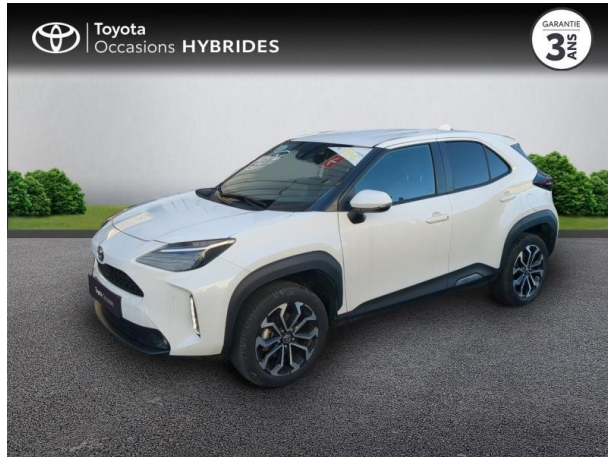

TOYOTA Yaris Cross 116h Trail AWD-i + marchepieds MY22 d'occasion

Occasion TOYOTA Yaris Cross

116h Trail AWD-i + marchepieds MY22

Toyota Nîmes

04 66 26 40 40

Prix :

27 800 €

Un crédit vous engage et doit être remboursé. Vérifiez vos capacités de remboursement avant de vous engager.

Caractéristiques du véhicule

- Kilométrage : 19 500 km
- Puissance réelle : 92 ch
- Énergie : Hybride
- Boîte de vitesse : Automatique
- Carrosserie : Tout Terrain
- Nombre de portes : 5 portes
- Année : 2023
- Puissance fiscale : 5 CV
- Couleur : Blanc Lunaire Nacré
- Garantie : Label Toyota Occasions 36 mois TFR 36 mois