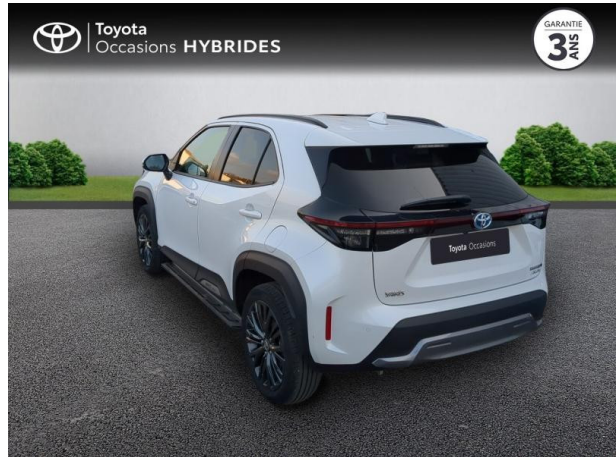

TOYOTA Yaris Cross 116h Trail AWD-i + marchepieds MY22 d'occasion

Occasion | TOYOTA Yaris Cross

116h Trail AWD-i + marchepieds MY22

Toyota Alès

04 66 54 32 32

Prix :

27 490 €

Un crédit vous engage et doit être remboursé. Vérifiez vos capacités de remboursement avant de vous engager.

Caractéristiques du véhicule

- Kilométrage : 18 571 km
- Puissance réelle : 92 ch
- Énergie : Hybride
- Boîte de vitesse : Automatique
- Carrosserie : Tout Terrain
- Nombre de portes : 5 portes
- Année : 2023
- Puissance fiscale : 5 CV
- Couleur : Blanc Lunaire Nacré
- Garantie : Label Toyota Occasions 36 mois TFR 36 mois