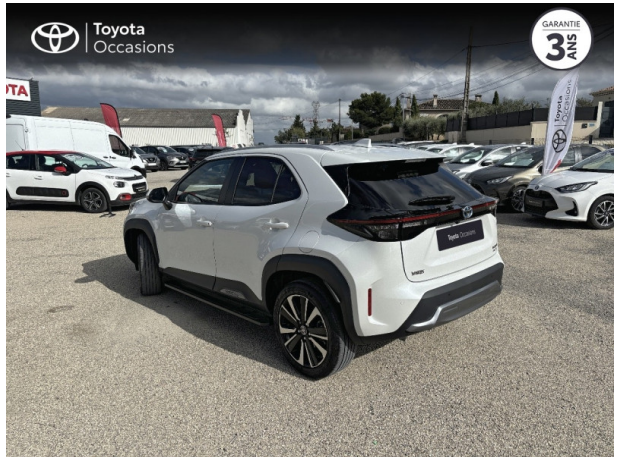

TOYOTA Yaris Cross 116h Trail AWD-i MY21 d'occasion

Occasion TOYOTA Yaris Cross

116h Trail AWD-i MY21

Toyota Cavaillon

04 90 06 45 30

Prix :

24 490 €

Un crédit vous engage et doit être remboursé. Vérifiez vos capacités de remboursement avant de vous engager.

Caractéristiques du véhicule

- Kilométrage : 29 285 km
- Puissance réelle : 92 ch
- Énergie : Hybride
- Boîte de vitesse : Automatique
- Carrosserie : Tout Terrain
- Nombre de portes : 5 portes
- Année : 2021
- Puissance fiscale : 5 CV
- Couleur : Blanc Lunaire Nacré
- Garantie : Label Toyota Occasions 36 mois TFR 36 mois