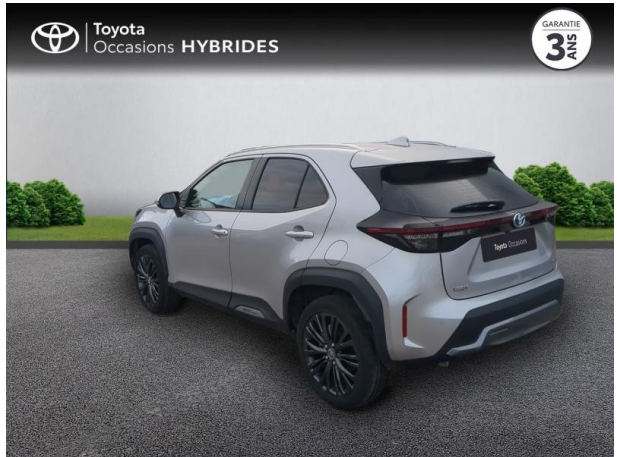

# TOYOTA Yaris Cross 116h Trail MY21 d'occasion

**Occasion** TOYOTA Yaris Cross

116h Trail MY21

Toyota Nîmes

04 66 26 40 40

Prix :

21 490 €

Un crédit vous engage et doit être remboursé. Vérifiez vos capacités de remboursement avant de vous engager.

## Caractéristiques du véhicule

- Kilométrage : 23 500 km
- Puissance réelle : 92 ch
- Énergie : Hybride
- Boîte de vitesse : Automatique
- Carrosserie : Tout Terrain
- Nombre de portes : 5 portes
- Année : 2021
- Puissance fiscale : 5 CV
- Couleur : Gris Minéral (M)
- Garantie : Label Toyota Occasions 36 mois TFR 36 mois