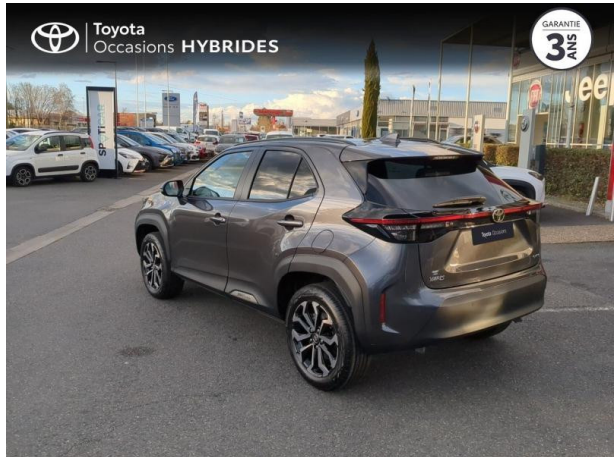

TOYOTA Yaris Cross 130h Design MC24 d'occasion

Occasion TOYOTA Yaris Cross

130h Design MC24

Toyota Vichy

04 70 30 92 90

Prix :

28 690 €

Un crédit vous engage et doit être remboursé. Vérifiez vos capacités de remboursement avant de vous engager.

Caractéristiques du véhicule

- Kilométrage : 8 000 km
- Puissance réelle : 92 ch
- Énergie : Hybride
- Boîte de vitesse : Automatique
- Carrosserie : Tout Terrain
- Nombre de portes : 5 portes
- Année : 2025
- Puissance fiscale : 5 CV
- Couleur : Gris Atlas (M)
- Garantie : Label Toyota Occasions 36 mois IC 36 mois