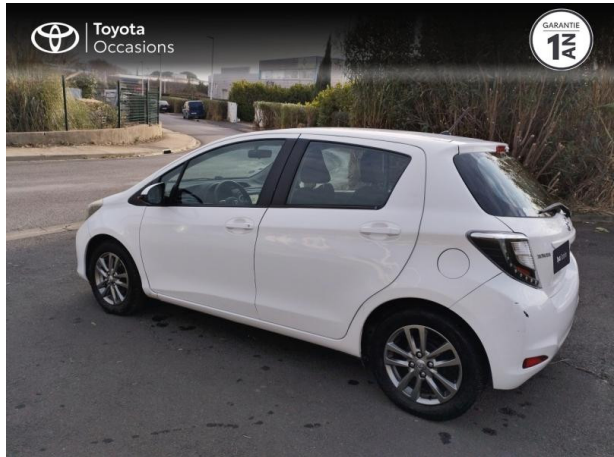

TOYOTA Yaris 100 VVT-i Dynamic 5p d'occasion

Occasion

TOYOTA Yaris

100 VVT-i Dynamic 5p

Toyota Montpellier

04 67 67 22 22

Prix :

9 990 €

Un crédit vous engage et doit être remboursé. Vérifiez vos capacités de remboursement avant de vous engager.

Caractéristiques du véhicule

- Kilométrage : 108 002 km
- Puissance réelle : 99 ch
- Énergie : Essence
- Boîte de vitesse : Manuelle
- Carrosserie : Berline
- Nombre de portes : 5 portes
- Année : 2014
- Puissance fiscale : 5 CV
- Couleur : Blanc Pur
- Garantie : Label Toyota Occasions 12 mois
BMP IC 12 mois