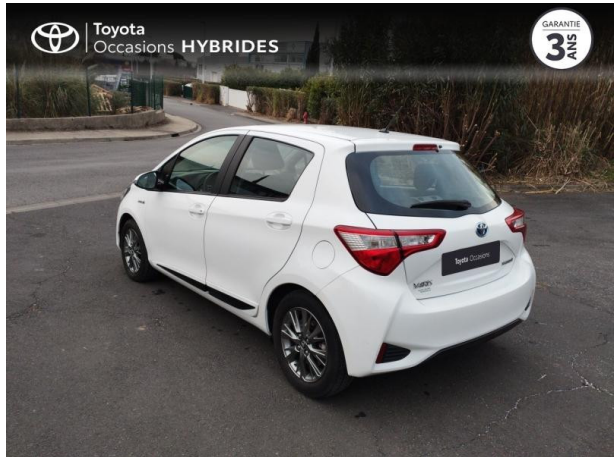

# TOYOTA Yaris 100h Dynamic 5p RC19 d'occasion

Occasion

TOYOTA Yaris

100h Dynamic 5p RC19

Toyota Montpellier

04 12 04 15 42

Prix :

14 990 €

## Caractéristiques du véhicule

- Kilométrage : 71 147 km
- Puissance réelle : 75 ch
- Énergie : Hybride
- Boîte de vitesse : Automatique
- Carrosserie : Berline
- Nombre de portes : 5 portes
- Année : 2018
- Puissance fiscale : 3 CV
- Couleur : Blanc
- Garantie : Label Toyota Occasions 36 mois TFR 36 mois