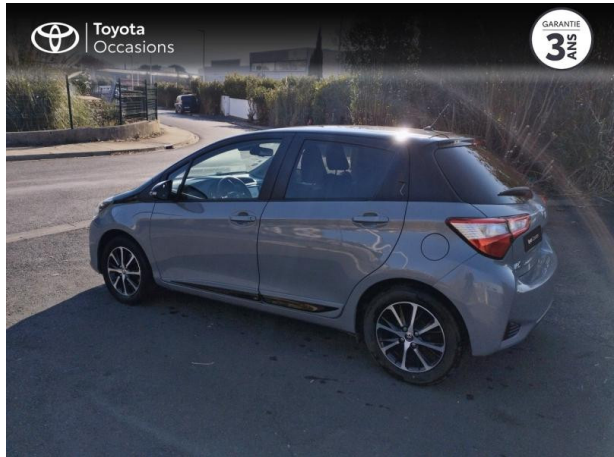

TOYOTA Yaris 110 VVT-i Design Y20 5p RC19 d'occasion

Occasion

TOYOTA Yaris

110 VVT-i Design Y20 5p RC19

Toyota Montpellier

04 67 67 22 22

Prix :

12 990 €

Un crédit vous engage et doit être remboursé. Vérifiez vos capacités de remboursement avant de vous engager.

Caractéristiques du véhicule

- Kilométrage : 89 201 km
- Puissance réelle : 111 ch
- Énergie : Essence
- Boîte de vitesse : Manuelle
- Carrosserie : Berline
- Nombre de portes : 5 portes
- Année : 2018
- Puissance fiscale : 6 CV
- Couleur : Gris Aluminium bi-ton Toit Gris Atlas
- Garantie : Label Toyota Occasions 36 mois TFR 36 mois