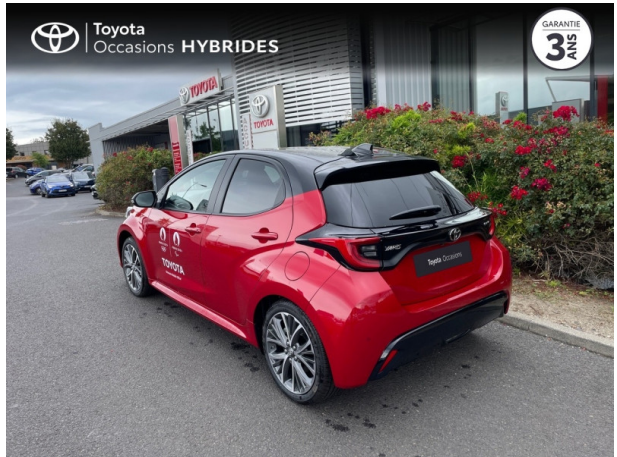

# TOYOTA Yaris 116h Collection 5p MC24 d'occasion

Occasion

TOYOTA Yaris

116h Collection 5p MC24

Toyota Clermont-Ferrand

04 73 28 83 93

Prix :

25 690 €

## Caractéristiques du véhicule

- Kilométrage : 7 000 km
- Puissance réelle : 92 ch
- Énergie : Hybride
- Boîte de vitesse : Automatique
- Carrosserie : Berline
- Nombre de portes : 5 portes
- Année : 2024
- Puissance fiscale : 5 CV
- Couleur : Bi-ton Rouge Intense / Toit noir
- Garantie : Label Toyota Occasions 36 mois IC 36 mois