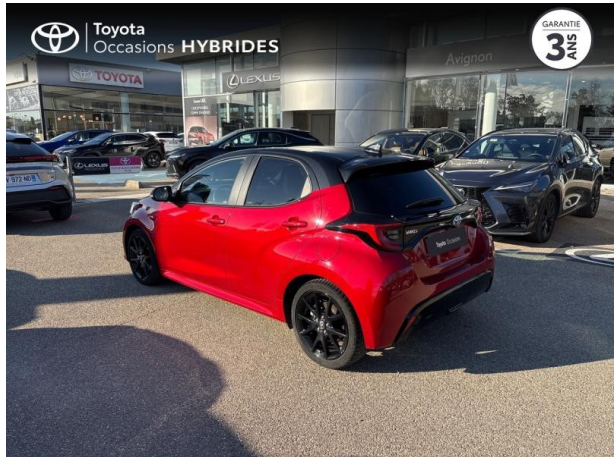

TOYOTA Yaris 116h Collection 5p MC24 d'occasion

Occasion

TOYOTA Yaris

116h Collection 5p MC24

Toyota Avignon

04 90 13 42 42

Prix :

21 490 €

Un crédit vous engage et doit être remboursé. Vérifiez vos capacités de remboursement avant de vous engager.

Caractéristiques du véhicule

- Kilométrage : 40 484 km
- Puissance réelle : 92 ch
- Énergie : Hybride
- Boîte de vitesse : Automatique
- Carrosserie : Berline
- Nombre de portes : 5 portes
- Année : 2022
- Puissance fiscale : 5 CV
- Couleur : Bi-ton Rouge Intense / Toit noir
- Garantie : Label Toyota Occasions 36 mois TFR 36 mois