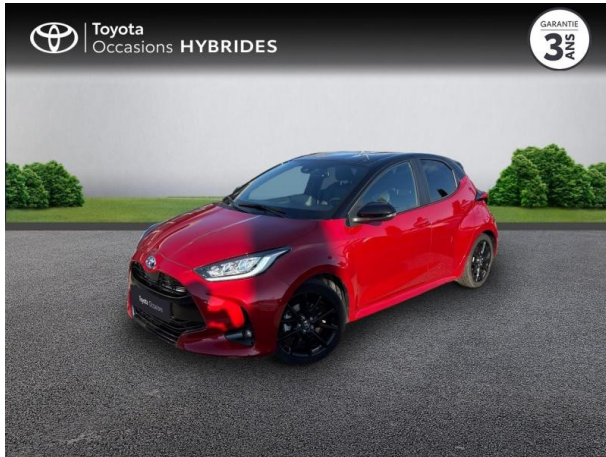

TOYOTA Yaris 116h Collection 5p MC24 d'occasion

Occasion

TOYOTA Yaris

116h Collection 5p MC24

Toyota Avignon

04 90 13 42 42

Prix :

21 490 €

Un crédit vous engage et doit être remboursé. Vérifiez vos capacités de remboursement avant de vous engager.

Caractéristiques du véhicule

- Kilométrage : 40 484 km
- Puissance réelle : 92 ch
- Énergie : Hybride
- Boîte de vitesse : Automatique
- Carrosserie : Berline
- Nombre de portes : 5 portes
- Année : 2022
- Puissance fiscale : 5 CV
- Couleur : Bi-ton Rouge Intense / Toit noir
- Garantie : Label Toyota Occasions 36 mois TFR 36 mois