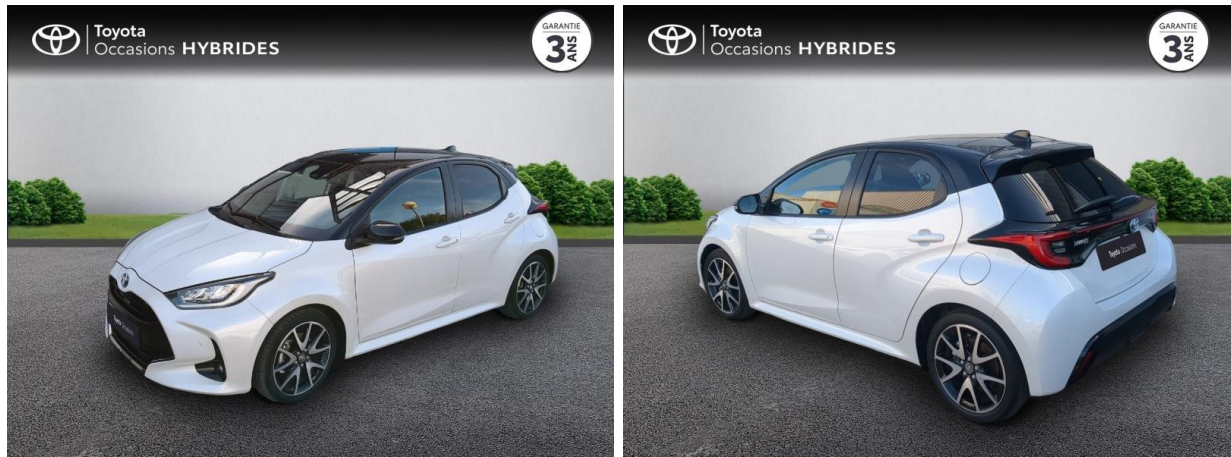

TOYOTA Yaris 116h Collection 5p MY21 d'occasion

Occasion TOYOTA Yaris

116h Collection 5p MY21

Toyota Nîmes

04 66 26 40 40

Prix :

19 490 €

Un crédit vous engage et doit être remboursé. Vérifiez vos capacités de remboursement avant de vous engager.

Caractéristiques du véhicule

- Kilométrage : 38 909 km
- Puissance réelle : 92 ch
- Énergie : Hybride
- Boîte de vitesse : Automatique
- Carrosserie : Berline
- Nombre de portes : 5 portes
- Année : 2021
- Puissance fiscale : 5 CV
- Couleur : Bi-ton Blanc Lunaire / Toit noir
- Garantie : Label Toyota Occasions 36 mois TFR 36 mois