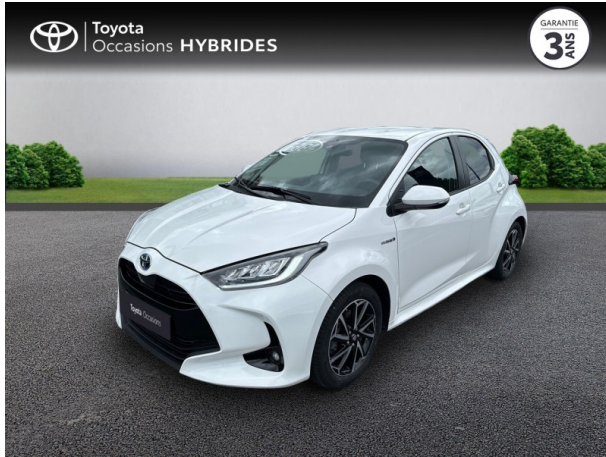

TOYOTA Yaris 116h Design 5p d'occasion

Occasion **TOYOTA Yaris**

116h Design 5p

Toyota Clermont-Ferrand

04 73 28 83 93

Prix :

19 490 €

Un crédit vous engage et doit être remboursé. Vérifiez vos capacités de remboursement avant de vous engager.

Caractéristiques du véhicule

- Kilométrage : 36 463 km
- Puissance réelle : 92 ch
- Énergie : Hybride
- Boîte de vitesse : Automatique
- Carrosserie : Berline
- Nombre de portes : 5 portes
- Année : 2020
- Puissance fiscale : 5 CV
- Couleur : Blanc Pur
- Garantie : Label Toyota Occasions 36 mois IC 36 mois