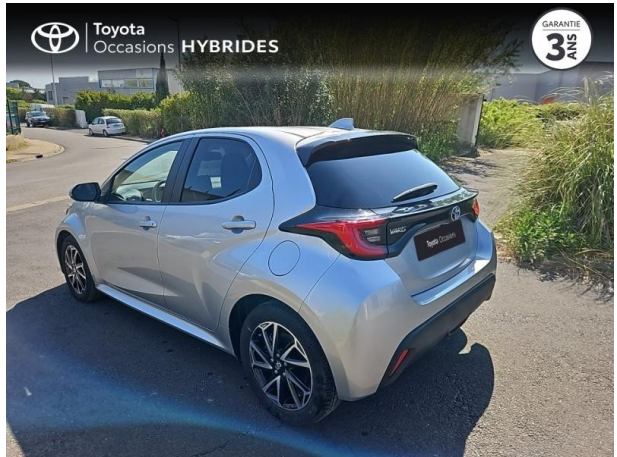

TOYOTA Yaris 116h Design 5p MC24 d'occasion

Occasion **TOYOTA Yaris**

116h Design 5p MC24

Toyota Montpellier

04 12 04 15 42

Prix :

21 990 €

Un crédit vous engage et doit être remboursé. Vérifiez vos capacités de remboursement avant de vous engager.

Caractéristiques du véhicule

- Kilométrage : 18 885 km
- Puissance réelle : 92 ch
- Énergie : Hybride
- Boîte de vitesse : Automatique
- Carrosserie : Berline
- Nombre de portes : 5 portes
- Année : 2024
- Puissance fiscale : 5 CV
- Couleur : Gris Minéral (M)
- Garantie : Label Toyota Occasions 36 mois TFR 36 mois