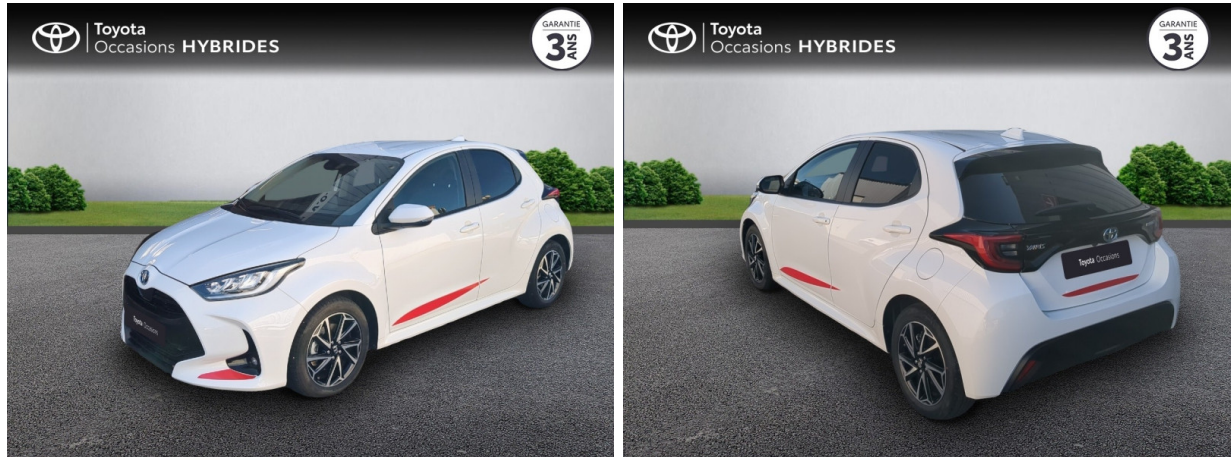

# TOYOTA Yaris 116h Design 5p MY21 d'occasion

**Occasion** TOYOTA Yaris

116h Design 5p MY21

Toyota Nîmes

04 66 26 40 40

Prix :

19 980 €

Un crédit vous engage et doit être remboursé. Vérifiez vos capacités de remboursement avant de vous engager.

## Caractéristiques du véhicule

- Kilométrage : 29 051 km
- Puissance réelle : 92 ch
- Énergie : Hybride
- Boîte de vitesse : Automatique
- Carrosserie : Berline
- Nombre de portes : 5 portes
- Année : 2022
- Puissance fiscale : 5 CV
- Couleur : Blanc Pur
- Garantie : Label Toyota Occasions 36 mois TFR 36 mois