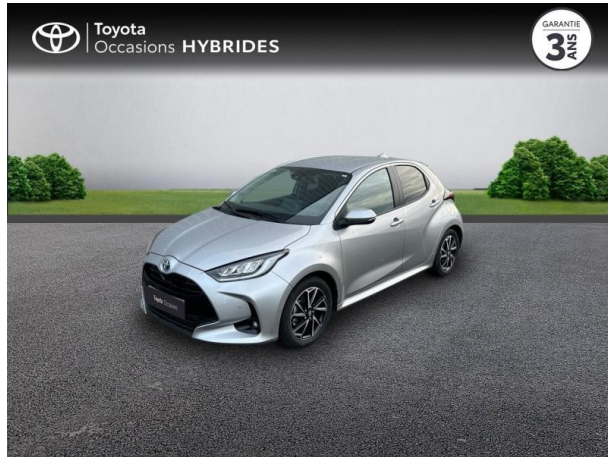

TOYOTA Yaris 116h Design 5p MY21 d'occasion

Occasion TOYOTA Yaris

116h Design 5p MY21

Toyota Alès

04 66 54 32 32

Prix :

18 900 €

Un crédit vous engage et doit être remboursé. Vérifiez vos capacités de remboursement avant de vous engager.

Caractéristiques du véhicule

- Kilométrage : 23 355 km
- Puissance réelle : 92 ch
- Énergie : Hybride
- Boîte de vitesse : Automatique
- Carrosserie : Berline
- Nombre de portes : 5 portes
- Année : 2022
- Puissance fiscale : 5 CV
- Couleur : Gris Aluminium (M)
- Garantie : Label Toyota Occasions 36 mois TFR 36 mois