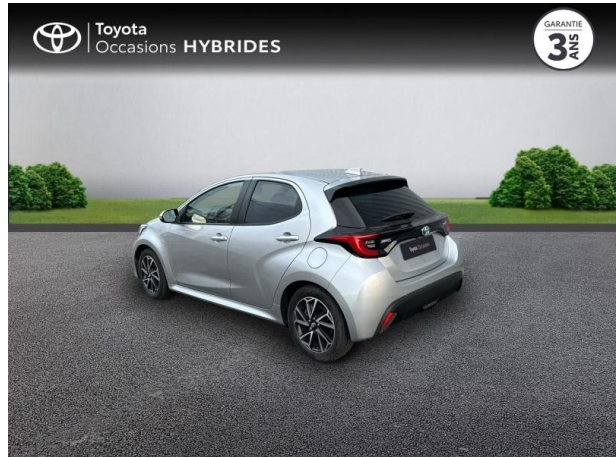

TOYOTA Yaris 116h Design 5p MY21 d'occasion

Occasion TOYOTA Yaris

116h Design 5p MY21

Toyota Alès

04 66 54 32 32

Prix :

18 900 €

Un crédit vous engage et doit être remboursé. Vérifiez vos capacités de remboursement avant de vous engager.

Caractéristiques du véhicule

- Kilométrage : 23 355 km
- Puissance réelle : 92 ch
- Énergie : Hybride
- Boîte de vitesse : Automatique
- Carrosserie : Berline
- Nombre de portes : 5 portes
- Année : 2022
- Puissance fiscale : 5 CV
- Couleur : Gris Aluminium (M)
- Garantie : Label Toyota Occasions 36 mois TFR 36 mois