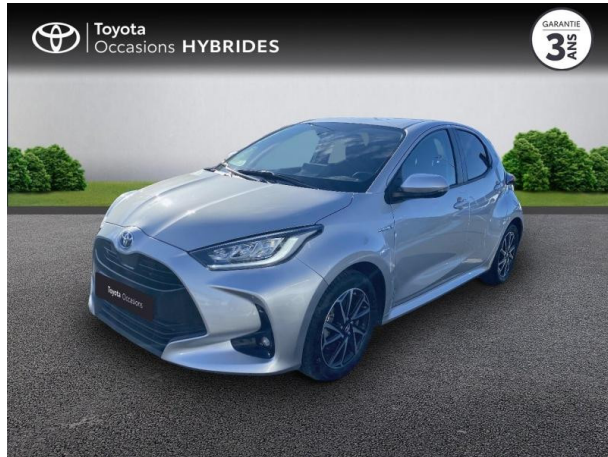

TOYOTA Yaris 116h Design 5p MY21 d'occasion

Occasion TOYOTA Yaris

116h Design 5p MY21

Toyota Clermont-Ferrand

04 73 28 83 93

Prix :

18 490 €

Un crédit vous engage et doit être remboursé. Vérifiez vos capacités de remboursement avant de vous engager.

Caractéristiques du véhicule

- Kilométrage : 61 777 km
- Puissance réelle : 92 ch
- Énergie : Hybride
- Boîte de vitesse : Automatique
- Carrosserie : Berline
- Nombre de portes : 5 portes
- Année : 2021
- Puissance fiscale : 5 CV
- Couleur : Gris Aluminium (M)
- Garantie : Label Toyota Occasions 36 mois TFR 36 mois