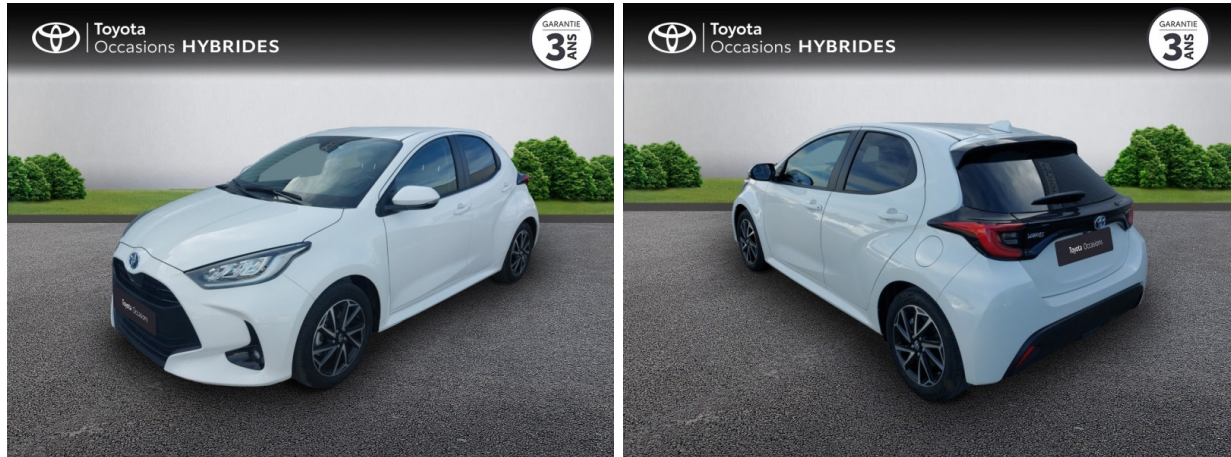

# TOYOTA Yaris 116h Design 5p MY22 d'occasion

**Occasion** TOYOTA Yaris

116h Design 5p MY22

Toyota Nîmes

04 66 26 40 40

Prix :

20 900 €

Un crédit vous engage et doit être remboursé. Vérifiez vos capacités de remboursement avant de vous engager.

## Caractéristiques du véhicule

- Kilométrage : 15 349 km
- Puissance réelle : 92 ch
- Énergie : Hybride
- Boîte de vitesse : Automatique
- Carrosserie : Berline
- Nombre de portes : 5 portes
- Année : 2023
- Puissance fiscale : 5 CV
- Couleur : Blanc
- Garantie : Label Toyota Occasions 36 mois TFR 36 mois