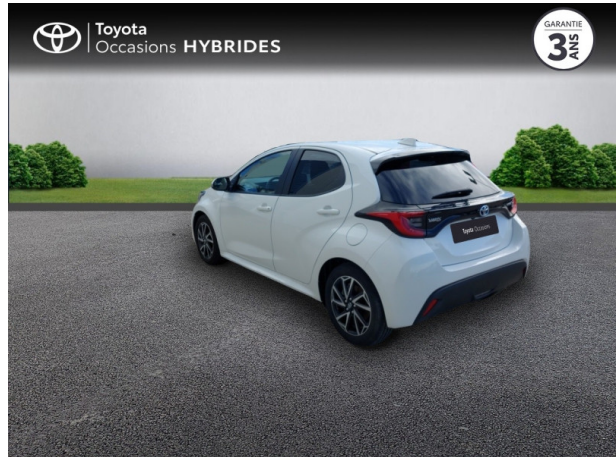

# TOYOTA Yaris 116h Design 5p MY22 d'occasion

**Occasion** TOYOTA Yaris

116h Design 5p MY22

Toyota Nîmes

04 66 26 40 40

Prix :

19 990 €

Un crédit vous engage et doit être remboursé. Vérifiez vos capacités de remboursement avant de vous engager.

## Caractéristiques du véhicule

- Kilométrage : 8 137 km
- Puissance réelle : 92 ch
- Énergie : Hybride
- Boîte de vitesse : Automatique
- Carrosserie : Berline
- Nombre de portes : 5 portes
- Année : 2022
- Puissance fiscale : 5 CV
- Couleur : Blanc
- Garantie : Label Toyota Occasions 36 mois TFR 36 mois