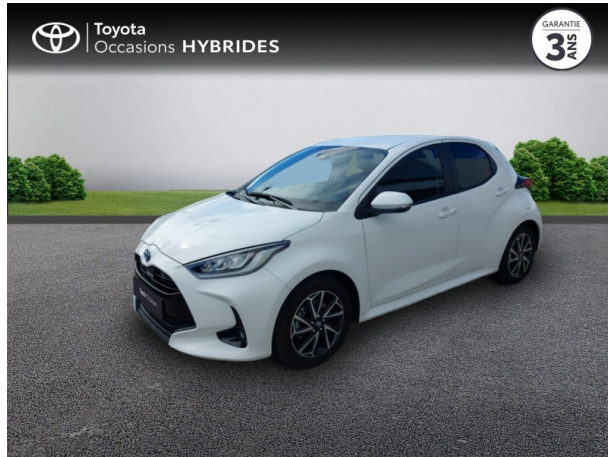

# TOYOTA Yaris 116h Design 5p MY22 d'occasion

**Occasion** TOYOTA Yaris

116h Design 5p MY22

Toyota Nîmes

04 66 26 40 40

Prix :

19 990 €

Un crédit vous engage et doit être remboursé. Vérifiez vos capacités de remboursement avant de vous engager.

## Caractéristiques du véhicule

- Kilométrage : 8 137 km
- Puissance réelle : 92 ch
- Énergie : Hybride
- Boîte de vitesse : Automatique
- Carrosserie : Berline
- Nombre de portes : 5 portes
- Année : 2022
- Puissance fiscale : 5 CV
- Couleur : Blanc
- Garantie : Label Toyota Occasions 36 mois TFR 36 mois