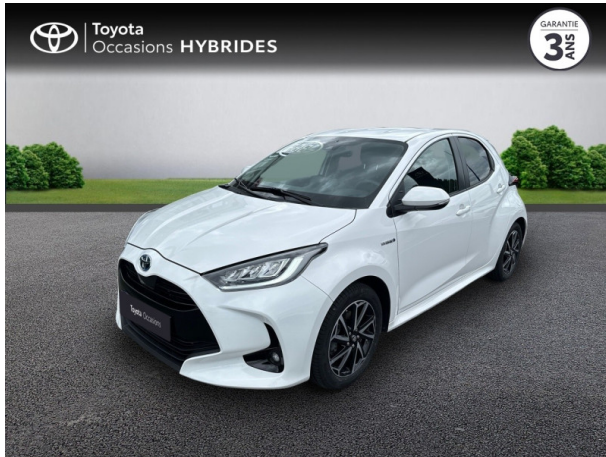

TOYOTA Yaris 116h Design 5p MY22 d'occasion

Occasion **TOYOTA Yaris**

116h Design 5p MY22

Toyota Clermont-Ferrand

04 73 28 83 93

Prix :

17 990 €

Un crédit vous engage et doit être remboursé. Vérifiez vos capacités de remboursement avant de vous engager.

Caractéristiques du véhicule

- Kilométrage : 46 712 km
- Puissance réelle : 92 ch
- Énergie : Hybride
- Boîte de vitesse : Automatique
- Carrosserie : Berline
- Nombre de portes : 5 portes
- Année : 2021
- Puissance fiscale : 5 CV
- Couleur : Blanc Pur
- Garantie : Label Toyota Occasions 36 mois TFR 36 mois