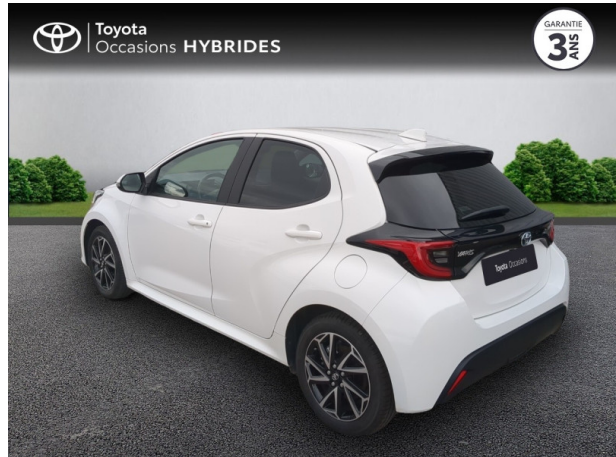

TOYOTA Yaris 116h Design 5p MY22 d'occasion

Occasion TOYOTA Yaris

116h Design 5p MY22

Toyota Nîmes

04 66 26 40 40

Prix :

20 900 €

Un crédit vous engage et doit être remboursé. Vérifiez vos capacités de remboursement avant de vous engager.

Caractéristiques du véhicule

- Kilométrage : 21 200 km
- Puissance réelle : 92 ch
- Énergie : Hybride
- Boîte de vitesse : Automatique
- Carrosserie : Berline
- Nombre de portes : 5 portes
- Année : 2023
- Puissance fiscale : 5 CV
- Couleur : Blanc
- Garantie : Label Toyota Occasions 36 mois TFR 36 mois