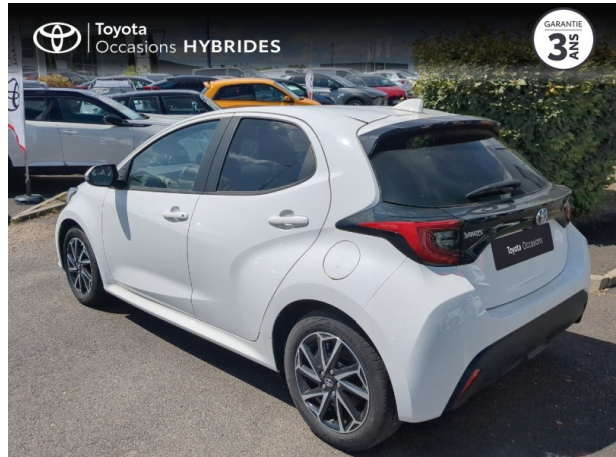

TOYOTA Yaris 116h Design 5p MY22 d'occasion

Occasion TOYOTA Yaris

116h Design 5p MY22

Toyota Clermont-Ferrand

04 73 28 83 93

Prix :

19 490 €

Un crédit vous engage et doit être remboursé. Vérifiez vos capacités de remboursement avant de vous engager.

Caractéristiques du véhicule

- Kilométrage : 18 160 km
- Puissance réelle : 92 ch
- Énergie : Hybride
- Boîte de vitesse : Automatique
- Carrosserie : Berline
- Nombre de portes : 5 portes
- Année : 2022
- Puissance fiscale : 5 CV
- Couleur : Blanc
- Garantie : Label Toyota Occasions 36 mois TFR 36 mois