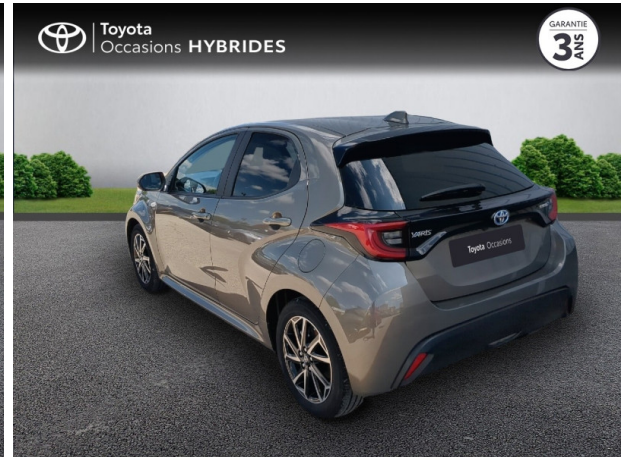

TOYOTA Yaris 116h Design 5p MY22 d'occasion

Occasion TOYOTA Yaris

116h Design 5p MY22

Toyota Nîmes

04 66 26 40 40

Prix :

20 990 €

Un crédit vous engage et doit être remboursé. Vérifiez vos capacités de remboursement avant de vous engager.

Caractéristiques du véhicule

- Kilométrage : 16 569 km
- Puissance réelle : 92 ch
- Énergie : Hybride
- Boîte de vitesse : Automatique
- Carrosserie : Berline
- Nombre de portes : 5 portes
- Année : 2023
- Puissance fiscale : 5 CV
- Couleur : Bronze Impérial (M)
- Garantie : Label Toyota Occasions 36 mois TFR 36 mois