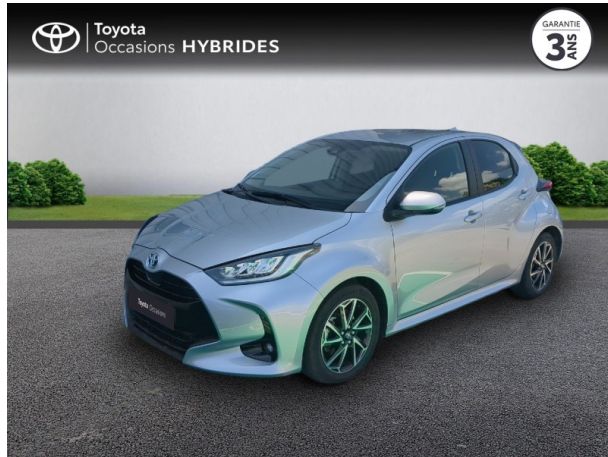

# TOYOTA Yaris 116h Design 5p MY22 d'occasion

Occasion

TOYOTA Yaris

116h Design 5p MY22

Toyota Nîmes

04 66 26 40 40

Prix :

20 990 €

## Caractéristiques du véhicule

- Kilométrage : 18 778 km
- Puissance réelle : 92 ch
- Énergie : Hybride
- Boîte de vitesse : Automatique
- Carrosserie : Berline
- Nombre de portes : 5 portes
- Année : 2023
- Puissance fiscale : 5 CV
- Couleur : Gris Minéral (M)
- Garantie : Label Toyota Occasions 36 mois TFR 36 mois