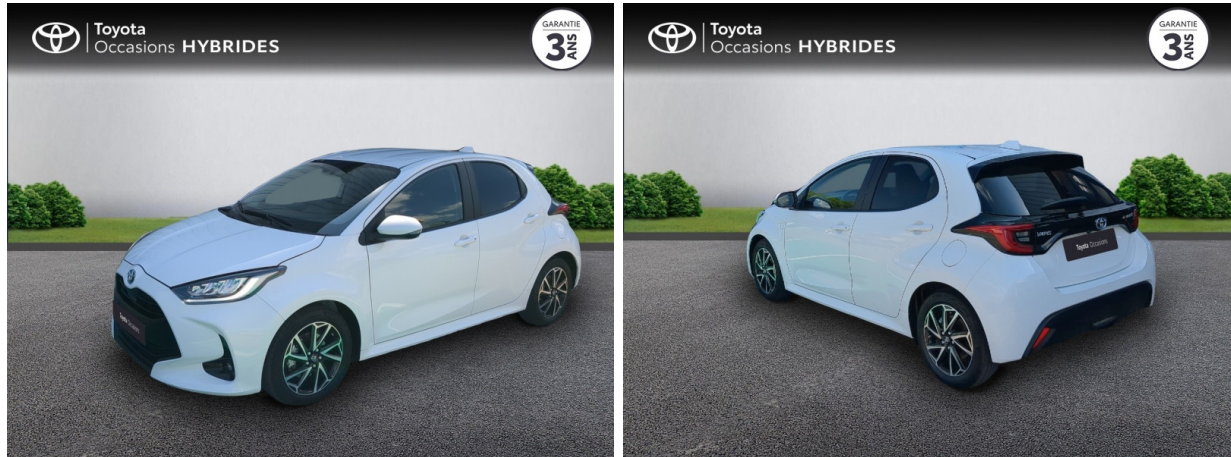

TOYOTA Yaris 116h Design 5p MY22 d'occasion

Occasion TOYOTA Yaris

116h Design 5p MY22

Toyota Nîmes

04 66 26 40 40

Prix :

20 990 €

Un crédit vous engage et doit être remboursé. Vérifiez vos capacités de remboursement avant de vous engager.

Caractéristiques du véhicule

- Kilométrage : 23 316 km
- Puissance réelle : 92 ch
- Énergie : Hybride
- Boîte de vitesse : Automatique
- Carrosserie : Berline
- Nombre de portes : 5 portes
- Année : 2023
- Puissance fiscale : 5 CV
- Couleur : Blanc
- Garantie : Label Toyota Occasions 36 mois TFR 36 mois