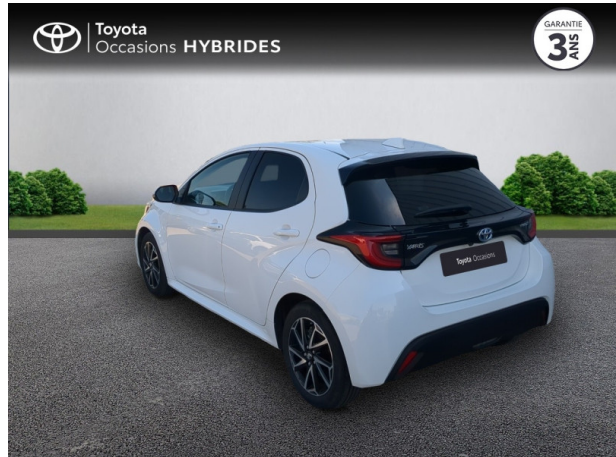

TOYOTA Yaris 116h Design 5p MY22 d'occasion

Occasion TOYOTA Yaris

116h Design 5p MY22

Toyota Nîmes

04 66 26 40 40

Prix :

21 400 €

Un crédit vous engage et doit être remboursé. Vérifiez vos capacités de remboursement avant de vous engager.

Caractéristiques du véhicule

- Kilométrage : 9 516 km
- Puissance réelle : 92 ch
- Énergie : Hybride
- Boîte de vitesse : Automatique
- Carrosserie : Berline
- Nombre de portes : 5 portes
- Année : 2023
- Puissance fiscale : 5 CV
- Couleur : Blanc
- Garantie : Label Toyota Occasions 36 mois TFR 36 mois