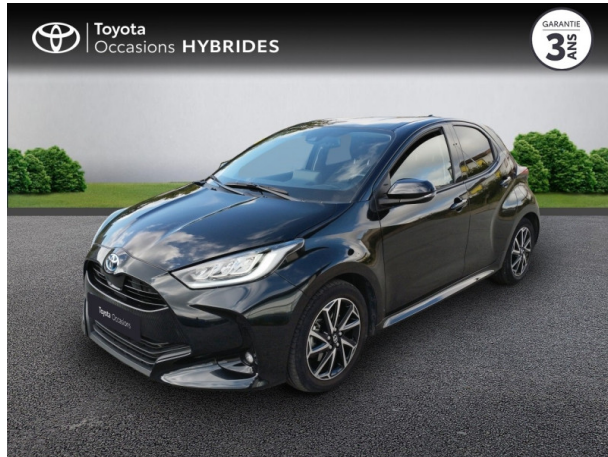

TOYOTA Yaris 116h Design 5p MY22 d'occasion

Occasion **TOYOTA Yaris**

116h Design 5p MY22

Toyota Montpellier

04 67 67 22 22

Prix :

20 900 €

Un crédit vous engage et doit être remboursé. Vérifiez vos capacités de remboursement avant de vous engager.

Caractéristiques du véhicule

- Kilométrage : 13 882 km
- Puissance réelle : 92 ch
- Énergie : Hybride
- Boîte de vitesse : Automatique
- Carrosserie : Berline
- Nombre de portes : 5 portes
- Année : 2023
- Puissance fiscale : 5 CV
- Couleur : Noir Intense (M)
- Garantie : Label Toyota Occasions 36 mois TFR 36 mois