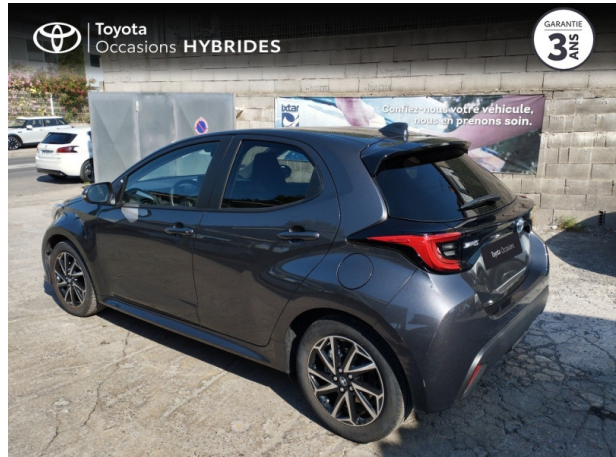

TOYOTA Yaris 116h Design 5p MY22 d'occasion

Occasion **TOYOTA Yaris**

116h Design 5p MY22

Toyota Montpellier

04 67 67 22 22

Prix :

20 900 €

Un crédit vous engage et doit être remboursé. Vérifiez vos capacités de remboursement avant de vous engager.

Caractéristiques du véhicule

- Kilométrage : 15 998 km
- Puissance réelle : 92 ch
- Énergie : Hybride
- Boîte de vitesse : Automatique
- Carrosserie : Berline
- Nombre de portes : 5 portes
- Année : 2023
- Puissance fiscale : 5 CV
- Couleur : Gris Atlas (M)
- Garantie : Label Toyota Occasions 36 mois TFR 36 mois