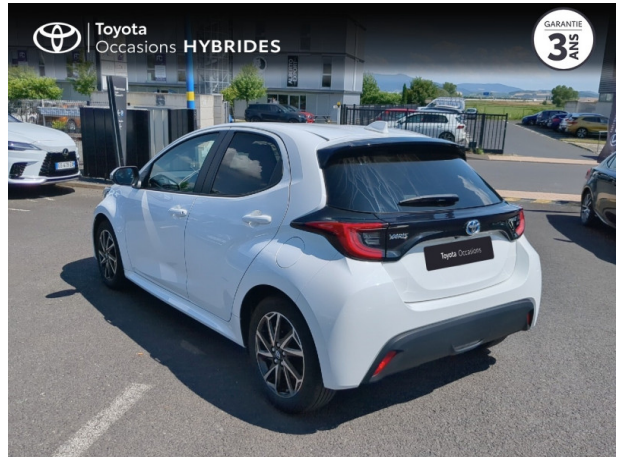

TOYOTA Yaris 116h Design 5p MY22 d'occasion

Occasion TOYOTA Yaris

116h Design 5p MY22

Toyota Vichy

04 70 30 92 90

Prix :

19 490 €

Un crédit vous engage et doit être remboursé. Vérifiez vos capacités de remboursement avant de vous engager.

Caractéristiques du véhicule

- Kilométrage : 17 505 km
- Puissance réelle : 92 ch
- Énergie : Hybride
- Boîte de vitesse : Automatique
- Carrosserie : Berline
- Nombre de portes : 5 portes
- Année : 2023
- Puissance fiscale : 5 CV
- Couleur : Blanc
- Garantie : Label Toyota Occasions 36 mois TFR 36 mois