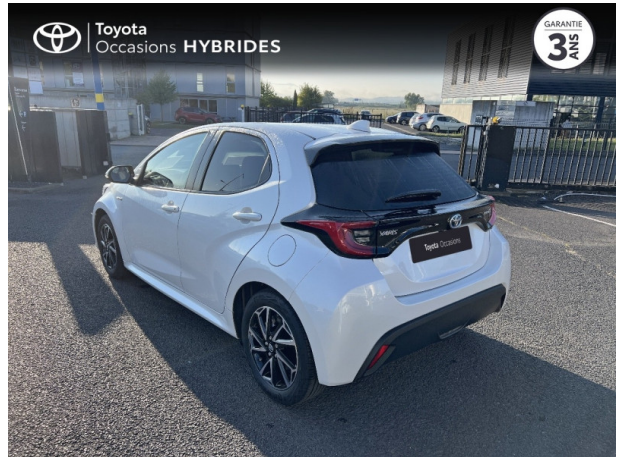

TOYOTA Yaris 116h Design 5p MY22 d'occasion

Occasion TOYOTA Yaris

116h Design 5p MY22

Toyota Clermont-Ferrand

04 73 28 83 93

Prix :

18 990 €

Un crédit vous engage et doit être remboursé. Vérifiez vos capacités de remboursement avant de vous engager.

Caractéristiques du véhicule

- Kilométrage : 14 811 km
- Puissance réelle : 92 ch
- Énergie : Hybride
- Boîte de vitesse : Automatique
- Carrosserie : Berline
- Nombre de portes : 5 portes
- Année : 2021
- Puissance fiscale : 5 CV
- Couleur : Blanc lunaire nacre
- Garantie : Label Toyota Occasions 36 mois TFR 36 mois