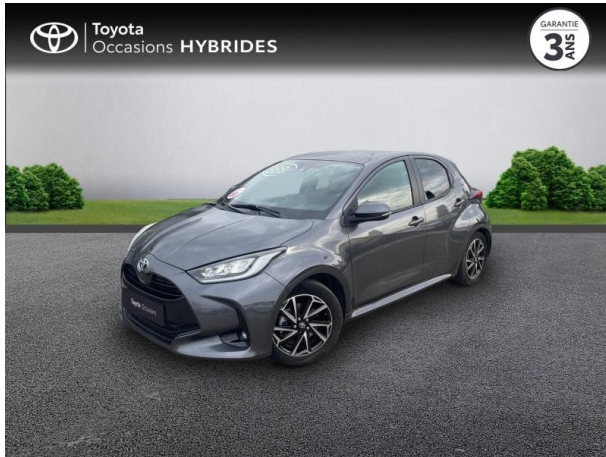

TOYOTA Yaris 116h Design 5p MY22 d'occasion

Occasion | TOYOTA Yaris

116h Design 5p MY22

Toyota Avignon

04 90 13 42 42

Prix :

19 690 €

Un crédit vous engage et doit être remboursé. Vérifiez vos capacités de remboursement avant de vous engager.

Caractéristiques du véhicule

- Kilométrage : 30 929 km
- Puissance réelle : 92 ch
- Énergie : Hybride
- Boîte de vitesse : Automatique
- Carrosserie : Berline
- Nombre de portes : 5 portes
- Année : 2022
- Puissance fiscale : 5 CV
- Couleur : Gris Atlas (M)
- Garantie : Label Toyota Occasions 36 mois TFR 36 mois